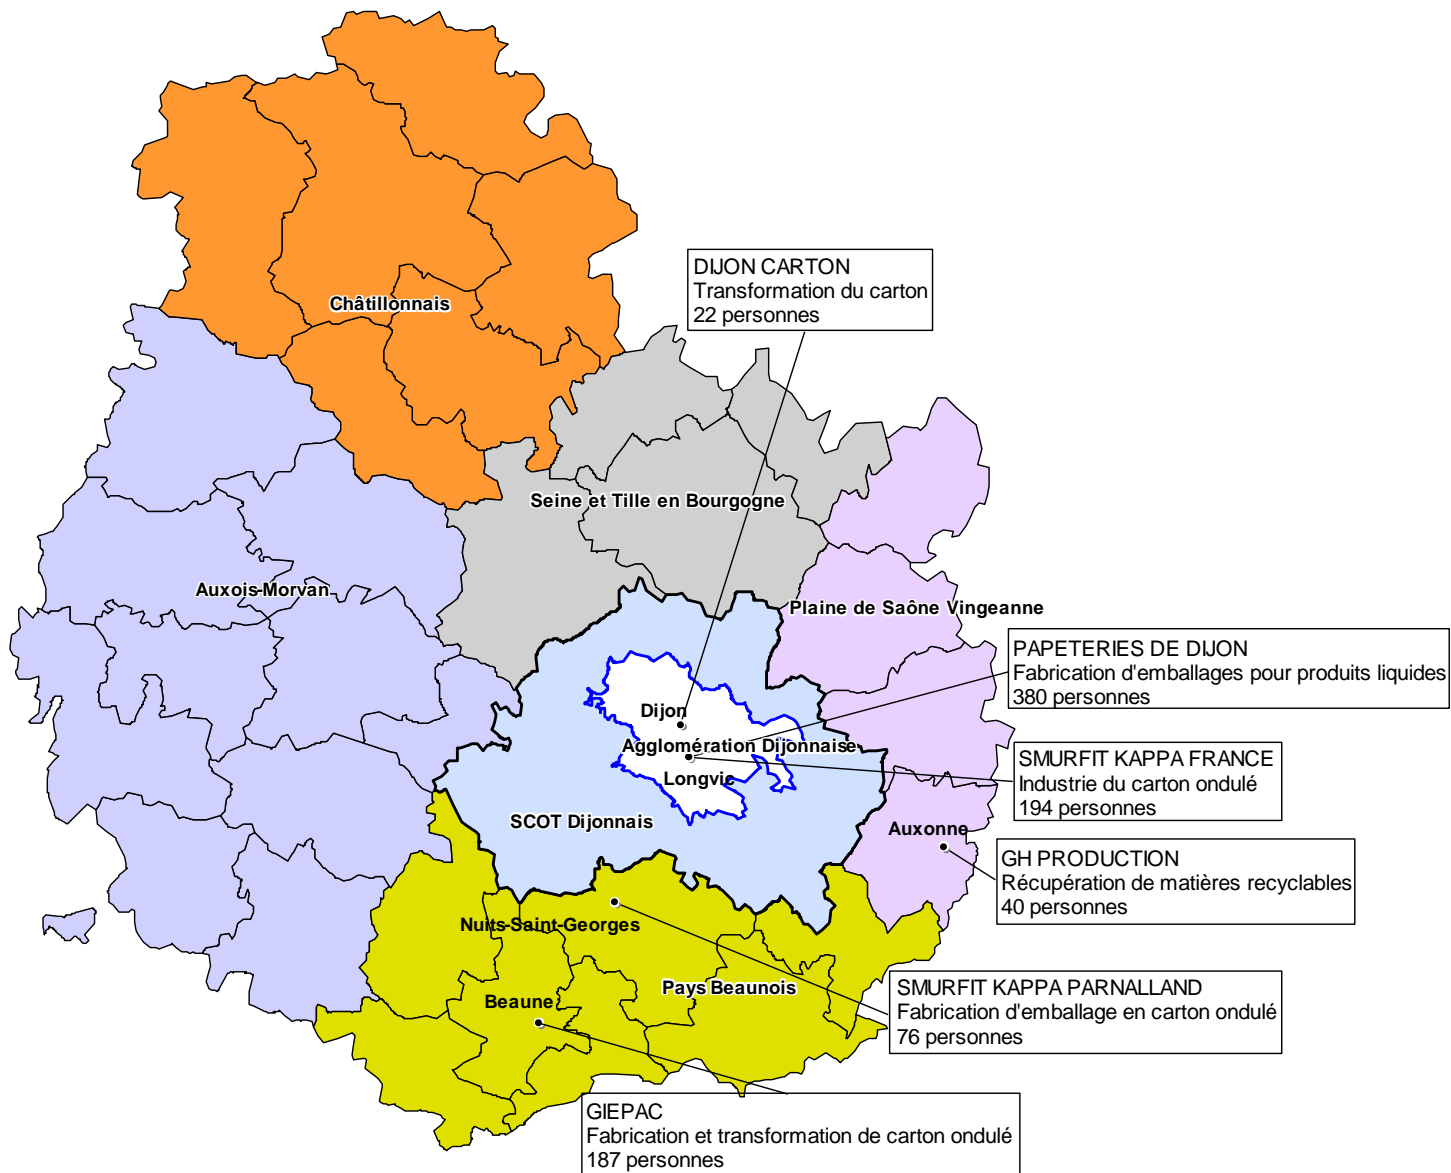

**Le Sens
de l'Action**

Cartographie des établissements industriels de Côte-d'Or

Le secteur papier - carton

*Le secteur papier - carton regroupe les codes APE suivants :
17.11Z à 17.29Z*

Le secteur papier - carton en Côte-d'Or

Les principaux établissements (20 salariés et plus) du secteur papier - carton en Côte-d'Or

Le secteur papier-carton en Côte-d'Or

Les établissements du secteur papier-carton par cantons en Côte-d'Or