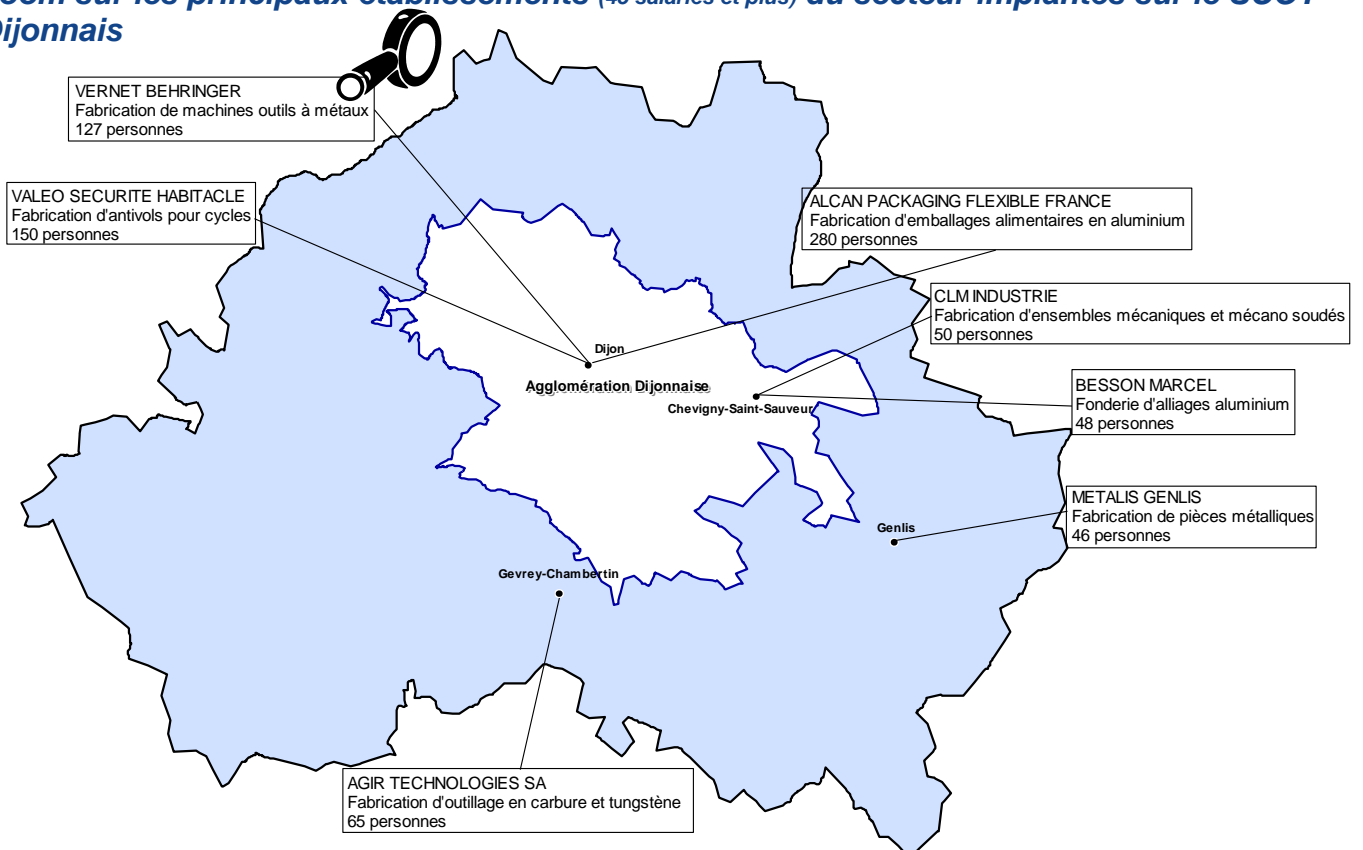

**Le Sens
de l'Action**

Cartographie des établissements industriels de Côte-d'Or

Le secteur métallurgie et travail des métaux

Ce secteur regroupe les codes APE suivants :

24.10Z à 25.99B

33.11Z

33.20A

Le secteur de la métallurgie et du travail des métaux en Côte-d'Or

Les principaux établissements (60 salariés et plus) du secteur de la métallurgie et du travail des métaux (hors SCOT) en Côte-d'Or

Zoom sur les principaux établissements (45 salariés et plus) du secteur implantés sur le SCOT Dijonnais