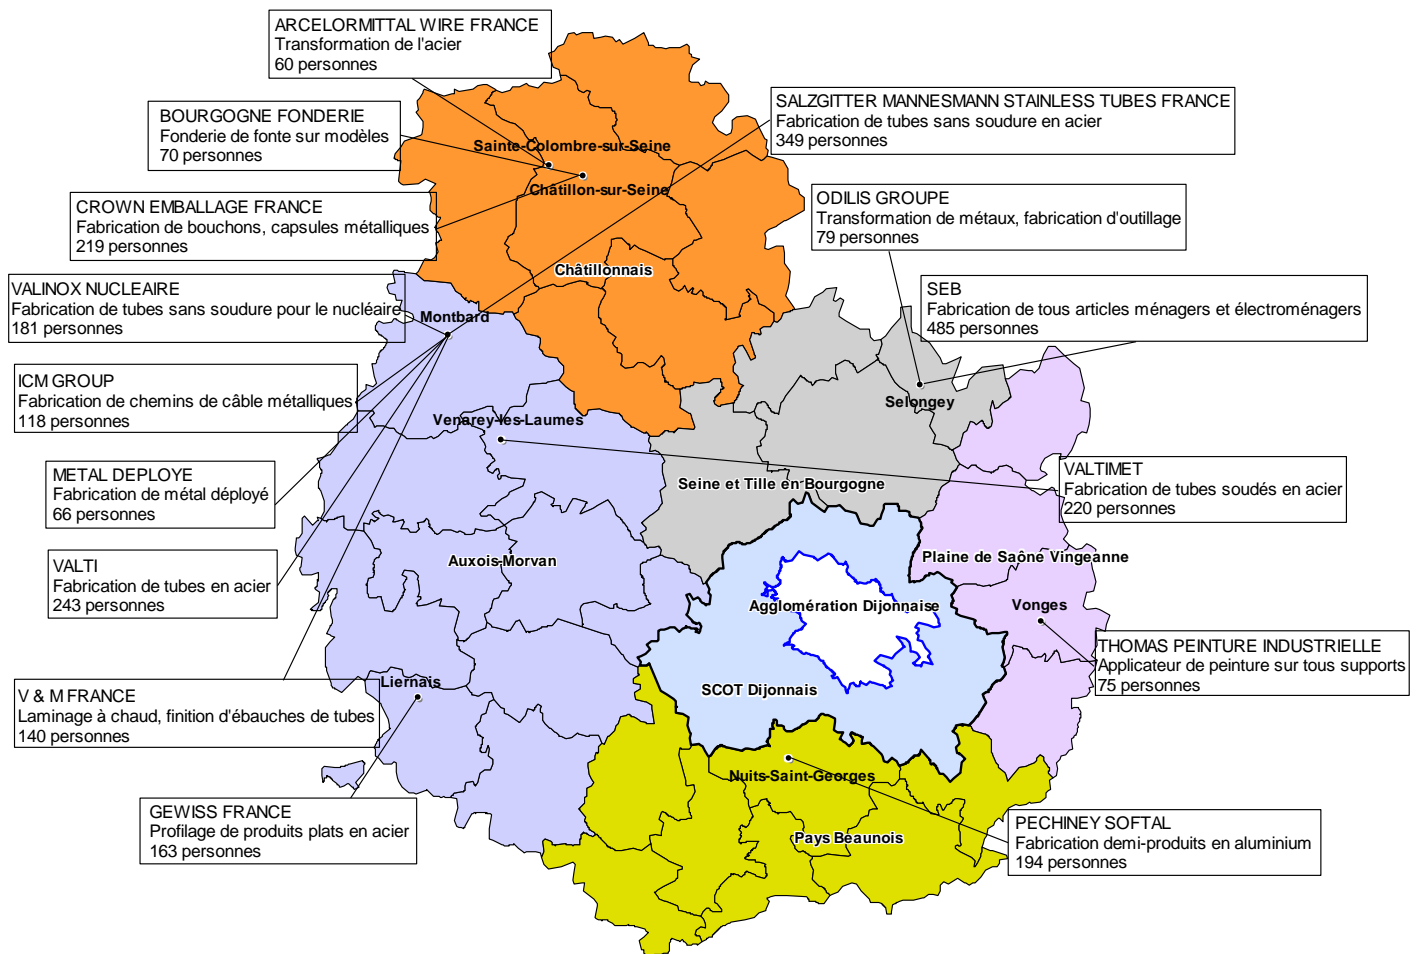

**Le Sens
de l'Action**

Cartographie des établissements industriels de Côte-d'Or

Le secteur métallurgie et travail des métaux

Ce secteur regroupe les codes APE suivants :

24.10Z à 25.99B

33.11Z

33.20A

Le secteur de la métallurgie et du travail des métaux en Côte-d'Or

Les principaux établissements (60 salariés et plus) du secteur de la métallurgie et du travail des métaux (hors SCOT) en Côte-d'Or

Zoom sur les principaux établissements (45 salariés et plus) du secteur implantés sur le SCOT Dijonnais