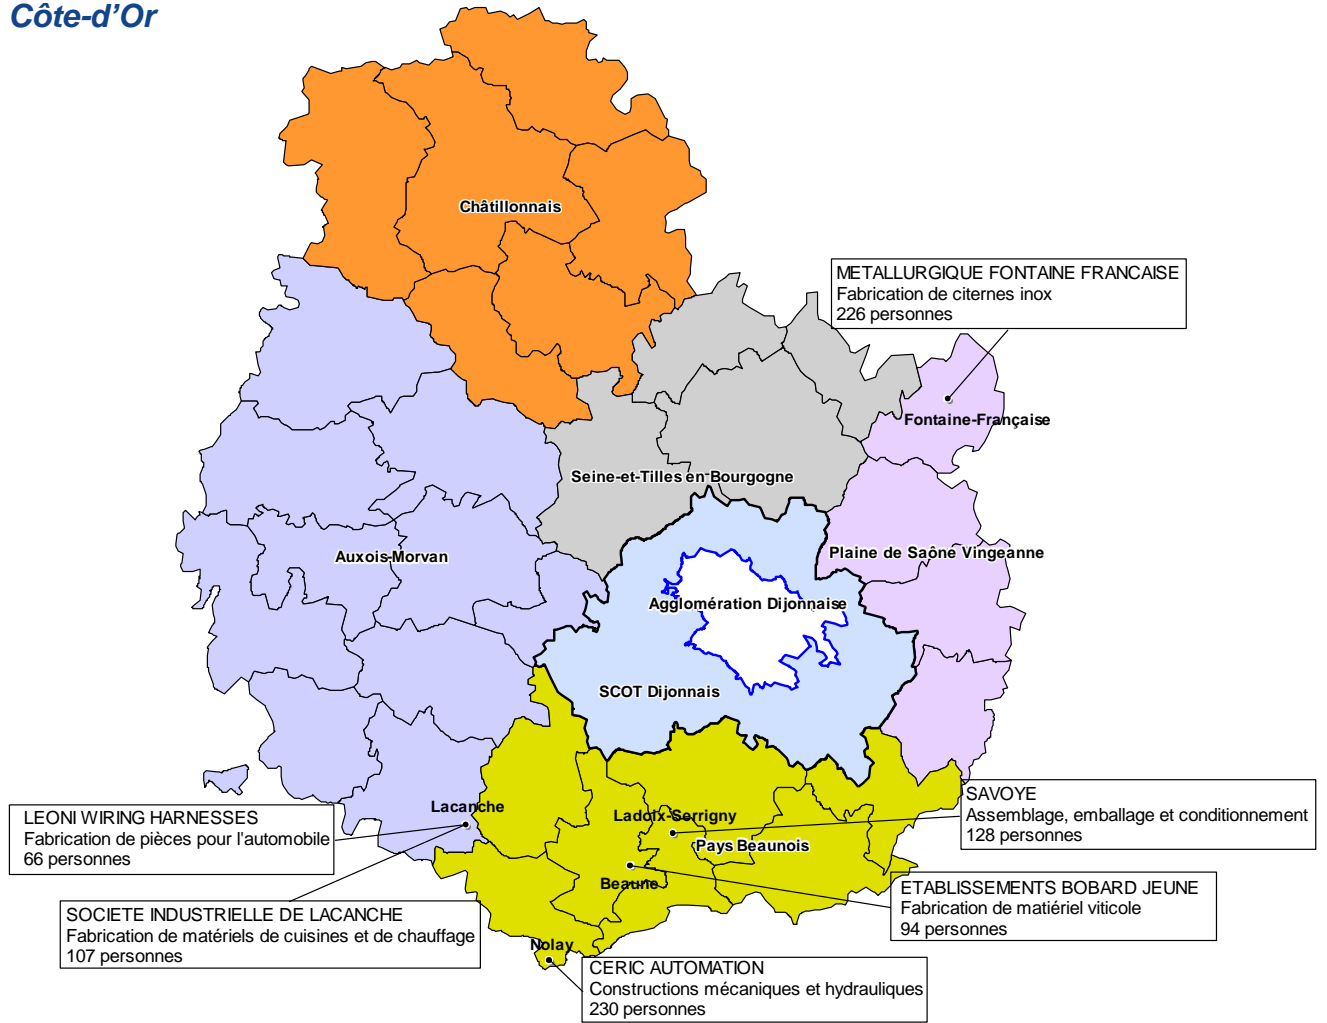

Cartographie des établissements industriels de Côte-d'Or

Le secteur mécanique

Ce secteur regroupe les codes APE suivants :

28.11Z à 30.99Z

33.12Z

33.15Z à 33.17Z

33.20B à 33.20C

Le secteur mécanique en Côte-d'Or

Les principaux établissements (65 salariés et plus) du secteur de la mécanique (hors SCOT) en Côte-d'Or

Zoom sur les principaux établissements (65 salariés et plus) du secteur implantés sur le SCOT Dijonnais