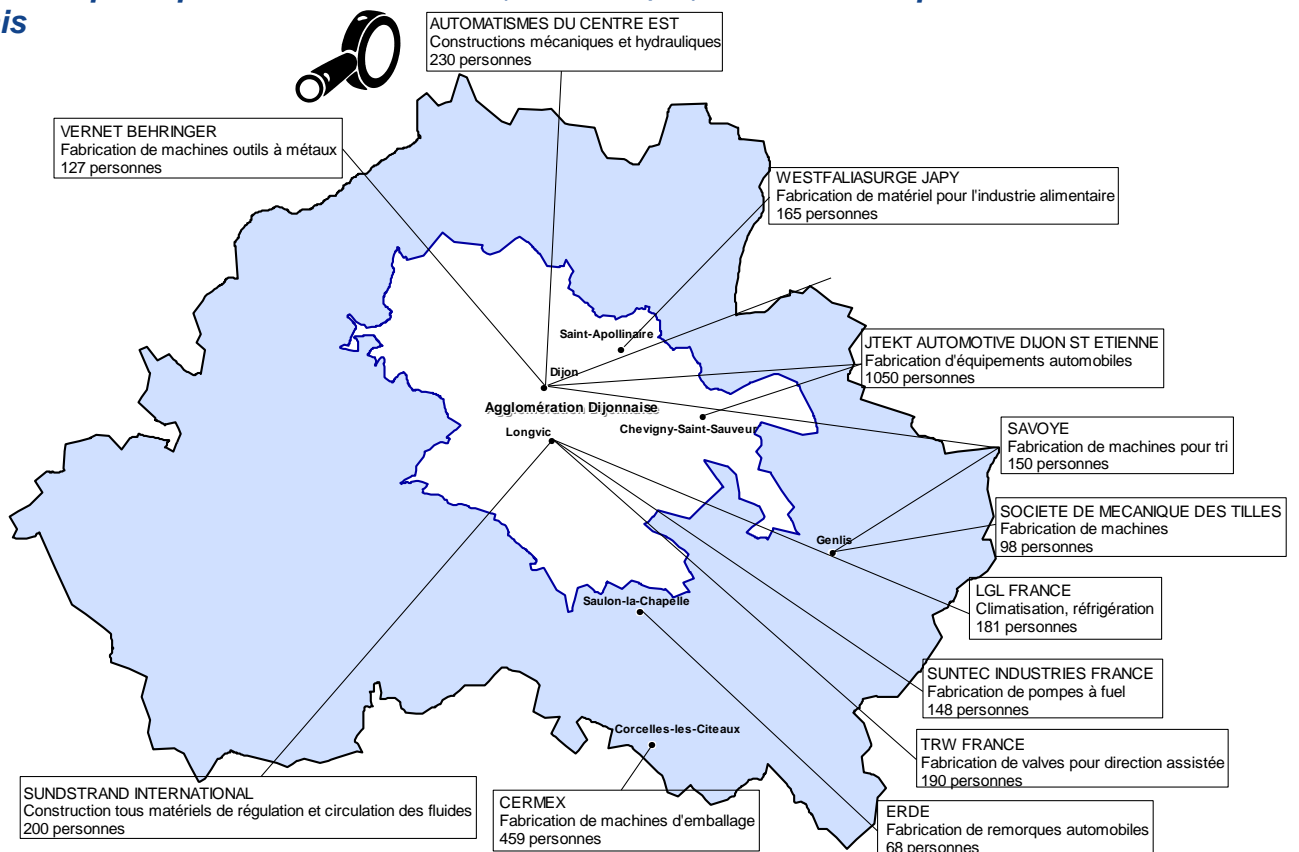

Cartographie des établissements industriels de Côte-d'Or

Le secteur mécanique

Ce secteur regroupe les codes APE suivants :

28.11Z à 30.99Z

33.12Z

33.15Z à 33.17Z

33.20B à 33.20C

Le secteur mécanique en Côte-d'Or

Les principaux établissements (65 salariés et plus) du secteur de la mécanique (hors SCOT) en Côte-d'Or

Zoom sur les principaux établissements (65 salariés et plus) du secteur implantés sur le SCOT Dijonnais