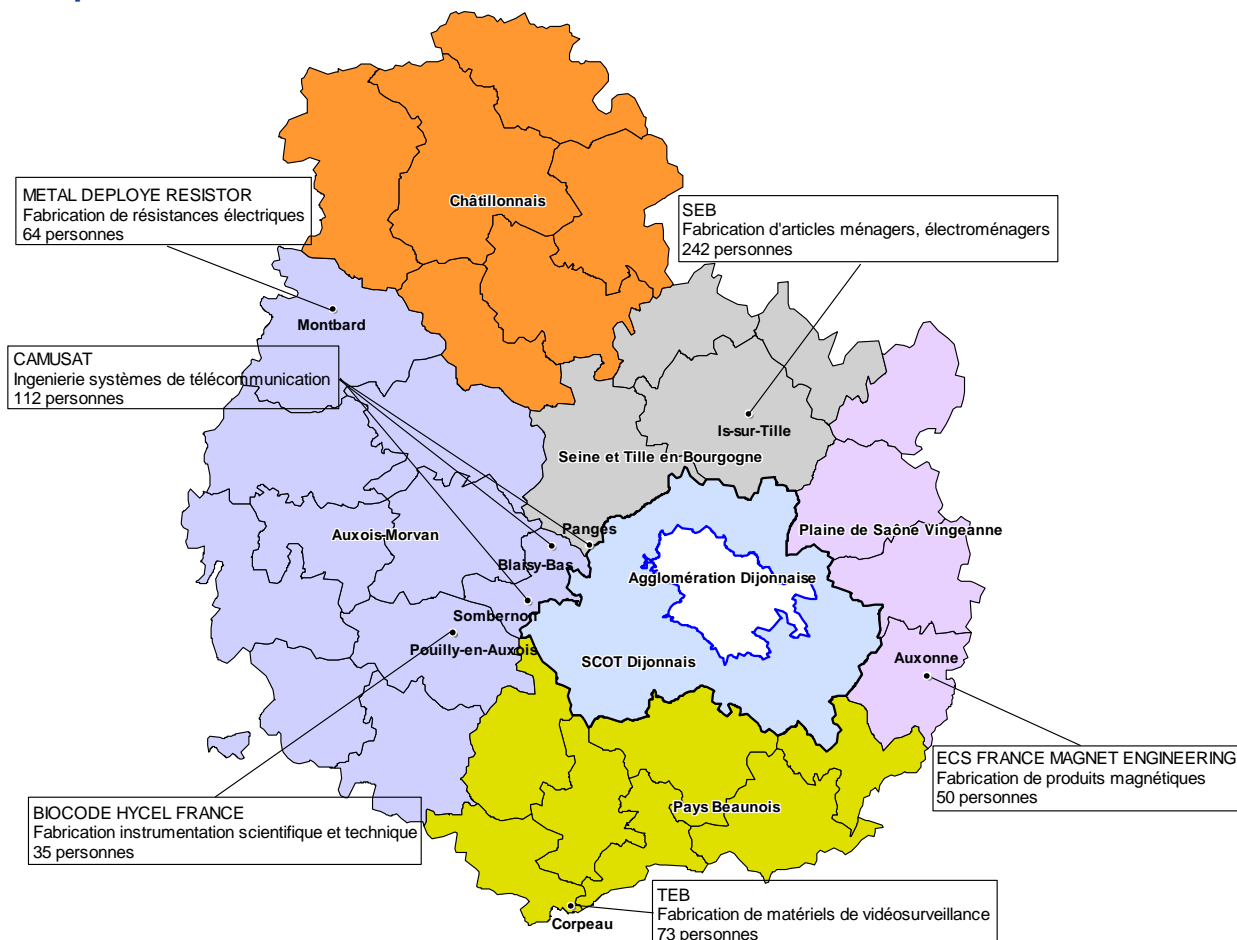

Le secteur des équipements électriques et électroniques en Côte-d'Or

Les principaux établissements (30 salariés et plus) du secteur des équipements électriques et électroniques (hors SCOT) en Côte-d'Or