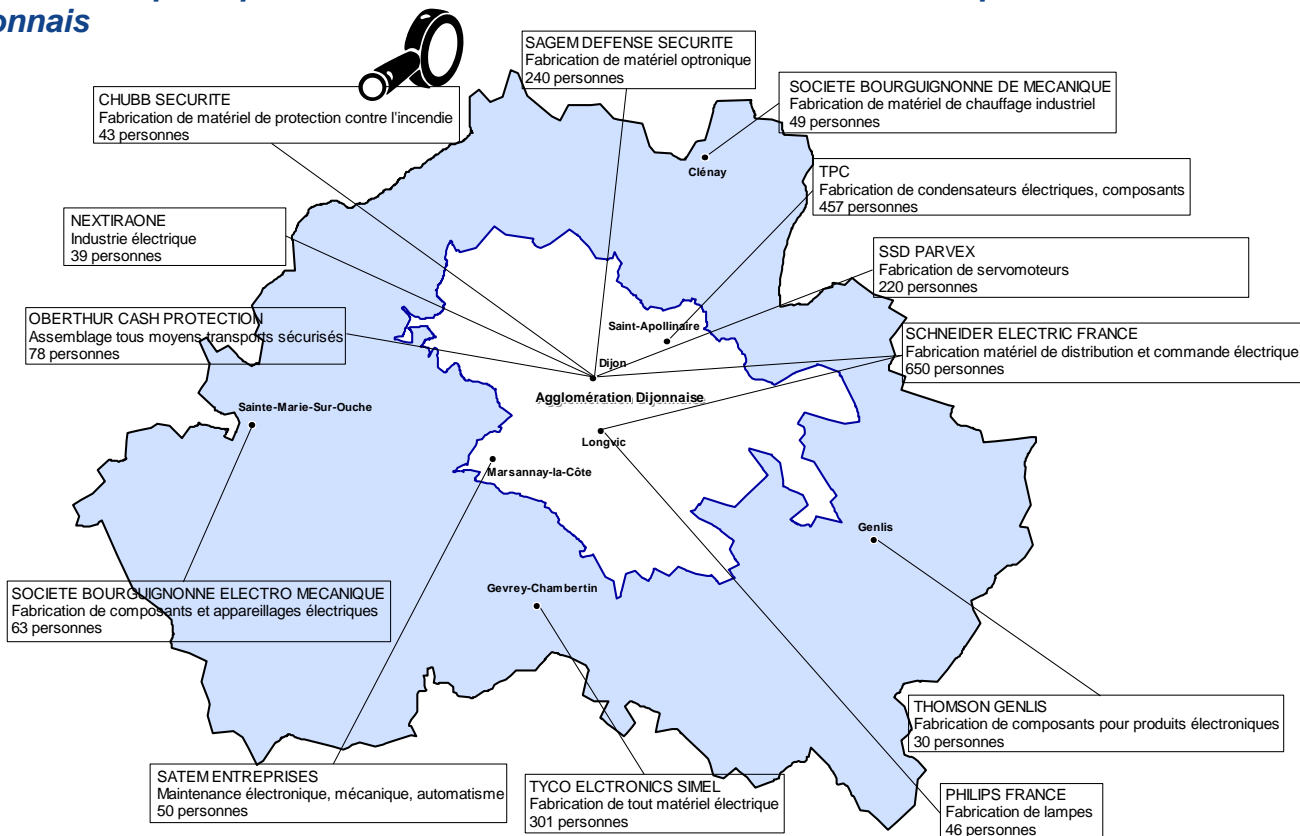

Zoom sur les principaux établissements (30 salariés et plus) du secteur implantés sur le SCOT Dijonnais