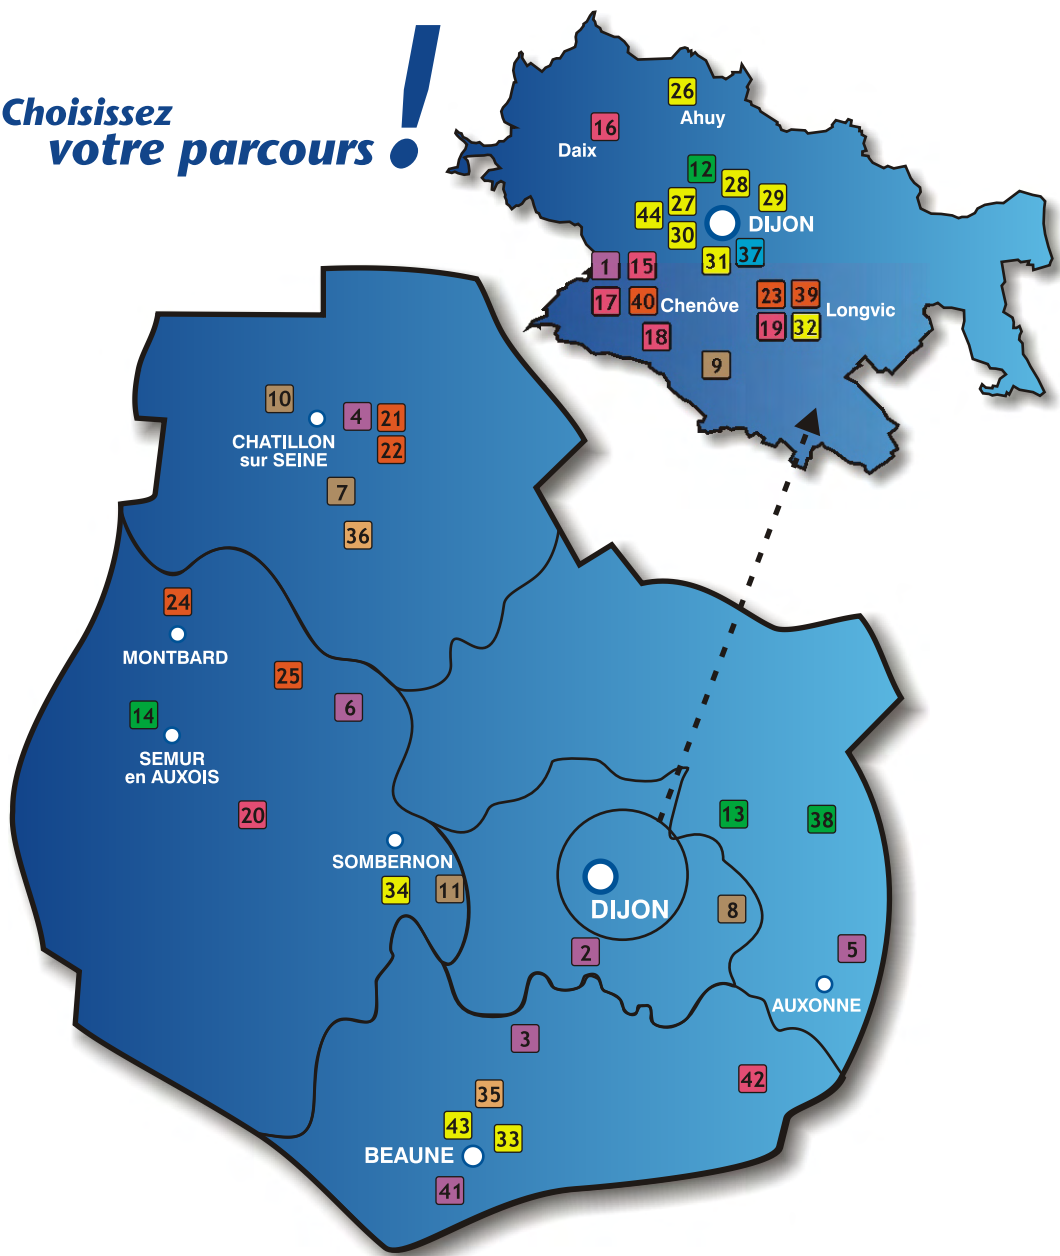

Choisissez
votre parcours !

Thématiques et secteurs d'activités

- Agroalimentaire
- Equipement médical
- Mécanique - Métallurgie
- Travail du bois
- Environnement - Sécurité
- Habitat
- Services
- Travail de la pierre